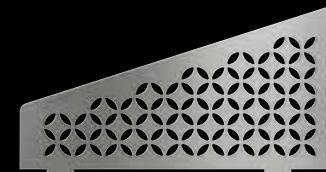

FLORAL

Edelstahl gebürstet
SE S3 D5 EB