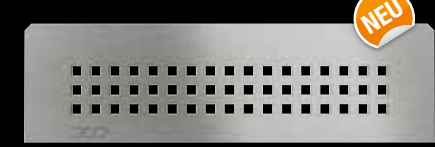

SQUARE

Edelstahl gebürstet
SN S1 D3 EB

NEU